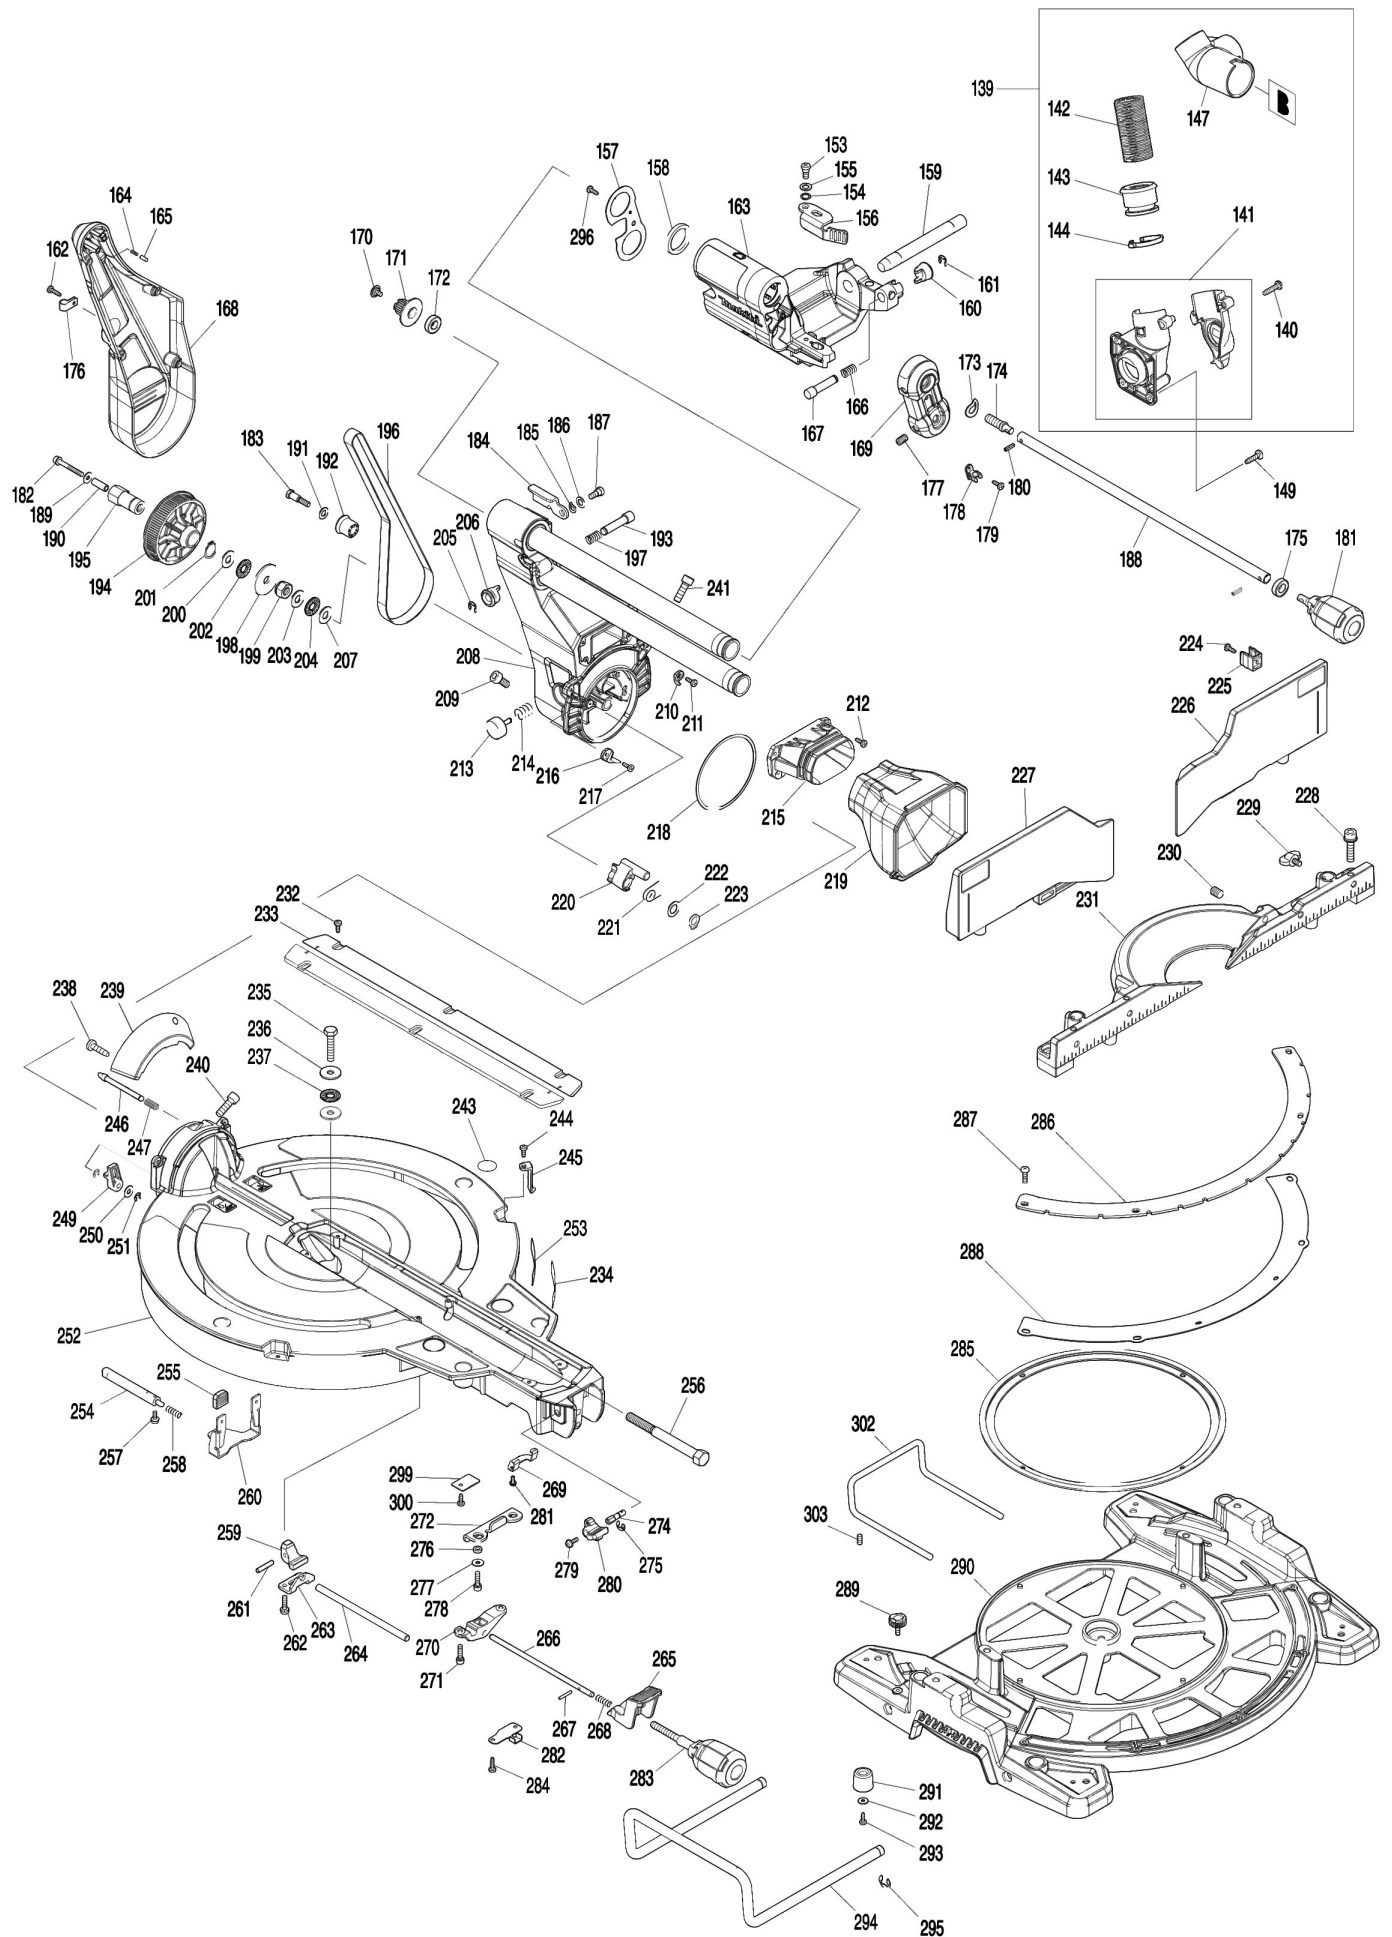

Nr.	Part nr.	Name
001	265995-6	Tapschroef 4X18 P
002	183H19-3	Handgreep Set Ls1019L
002C10	810486-8	Waarschuwingslabel Ls1016Lb
002C20	808641-4	Schakelaar Indicatielabel
003	638652-3	Schakelaar Tbv Laser Ls1216Lb
004	631908-3	Stroomcircuit Ls1216Lb
005	451412-4	Huis tbv circuit Ls1216Lb
006	451003-1	Schakelhandel Ls1016Lb
007	416356-5	Deblokkeer Handel Lf1000
008	650687-4	Schakelaar Tgc32B Ls1019L
009	231026-3	Drukveer 4 A
010	651941-9	Micro Switch Ls1013
011	686015-7	Bus 2012Nb
012	654531-7	Kroonsteen Rp0910
013	265995-6	Tapschroef 4X18 P
014	183H19-3	Handgreep Set Ls1019L
014C10	810486-8	Waarschuwingslabel Ls1016Lb
014C20	808641-4	Schakelaar Indicatielabel
015	451037-4	Deblokkeerknop Ls1016Lb A
016	451000-7	Kabelbeschermerhouder Ls1216Lb
017	265995-6	Tapschroef 4X18 P
018	265995-6	Tapschroef 4X18 P
019	457652-2	Achterdeksel Ls1019L
020	665865-3	Netsnoer 2X1.50 2.5Mtr P
021	265995-6	Tapschroef 4X18 P
022	687124-5	Klemstrip 9555Nb/Bo3711 A
023	620811-3	Controller LS1219L
024	911948-0	Schroef M6X80Mm Ls1016Lb
025	854B49-2	Naamplaat LS1219L
026	144533-6	Motorhuis Compleet Ls1019L
026C10	643653-8	Koolborstelhouder P
027	181044-0	Koolborstel Set Cb-153 P
028	643650-4	Koolborstelhouderdop A
029	596359-6	Veld 240V Ls1216Lb
029C10	654020-2	Statorveertje Cb5
029C20	654502-4	Klembus 2Mm Tbv Stat.Veer
030	266329-6	Tapschroef 5x60 HS7601 P
031	210067-2	Kogellager 6000Zz Ls10/1216L
032	681642-5	Isolatieing
033	240001-8	Waaier 80 Ls1013
034	517844-6	Anker 220-240V Ls1216Lb
035	451194-8	Tussenplaat Ls1216Lb
036	318471-0	Motorsteun Ls1216Lb
037	961057-5	Borgring S-17
038	211275-8	Kogellager 6003Ddw P
039	265905-3	Inbusbout M6X20 A